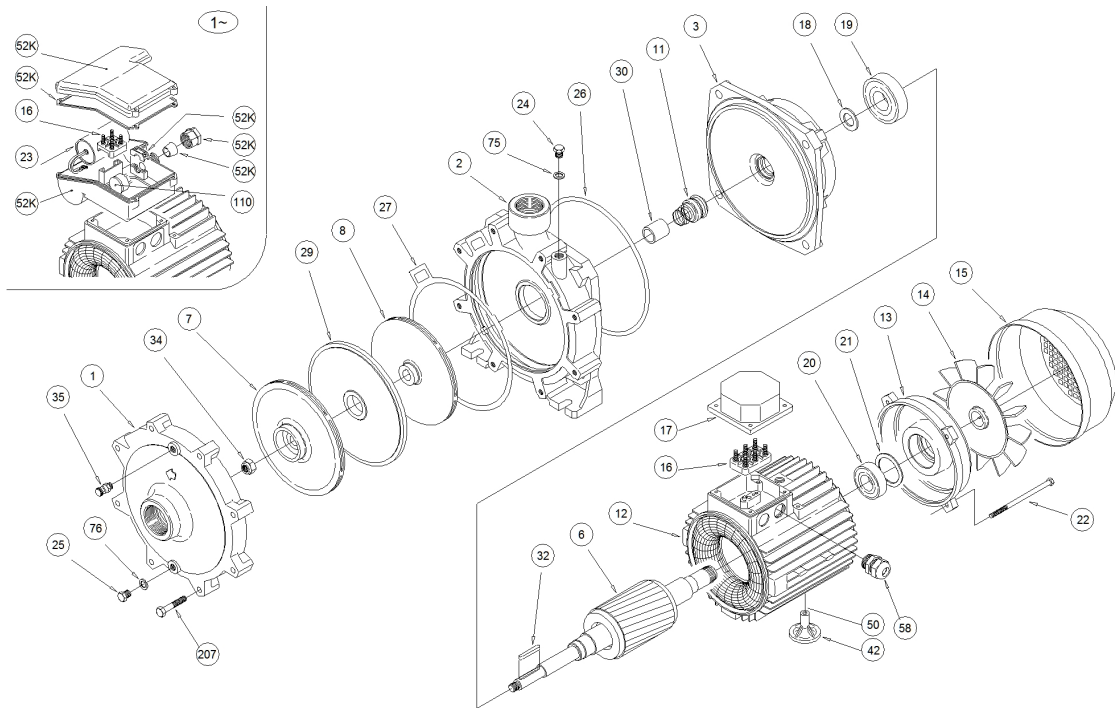

1210400004I-CDA/I 4.00 T IE3

1210400004I-CDA/I 4.00 T IE3

Position	Code	Description	Note	Robota art nr	Qty
1	240020019	CASING		980509	1
2	240020020	CASING		980508	1
3	240080742	MOTOR BRACKET	X		1
6	275412870	SHAFT	X		1
7	240150621	IMPELLER		980705	1
8	240150622	IMPELLER		980706	1
11	360409002	MECHANICAL SEAL		980213	1
12	277930425I	MOTOR	X		1
13	230225115	MOTOR COVER	X		1
14	369950002	FAN		980929	1
15	362250009	FAN COVER		980531	1
16	365950326	TERMINAL	X		1
17	363232031	TERMINAL BOX		987220	1
18	367650190	SPLASH RING	X		1
19	360336306	BEARING	X		1
20	360326205	BEARING	X		1
21	360600052	ADJUSTING RING	X		1
22	369305216	TIE ROD	X		4
24	375192000	PLUG		987217	1
25	375192000	PLUG		987217	1
26	360932100	O-RING		980730	1
27	364800400	GASKET		980735	1
29	240037002	INTERMEDIATE CASING	X		1
30	345134010	MECHANICAL SEAL SPACER	X		1
34	363300014	NUT		980826	1
35	369200601	AIR BREATHER VALVE		980204	1
42	371415013	FOOT		980241	1
50	371472028	SPACER		135257	1
58	376565024	CABLE ENTRY	X		1
75	360620011	WASHER	X		1
76	360620002	WASHER	X		1
207	369600008	SCREW	X		8